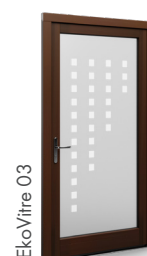

Zusammensetzung:

- VSG 44.4
- Sandgestrahlt nach einem Muster
- 18 mm - Zwischenrahmen + Argon
- VSG 44.2 Plth. XN

Max. Abmessungen **2200x950 mm**

Min. Abmessungen: **1700x700 mm**

Die Dicke der Paneele: **36 mm**