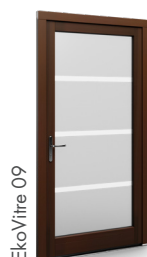

**eko
okna**

STILVOLLE TÜR MIT VERGLASUNG
EKO VITRE

Auffallen mit Eko Vitre

Unvergänglich schönes Äußeres, eine Menge an Verarbeitungsmöglichkeiten und größere Gebrauchseigenschaften der Verglasung wecken das Interesse der Architekten auf der ganzen Welt. Das hat uns dazu bewogen, eine neue Linie exklusiver, zeitloser Türpaneele zu entwickeln.

Zusammensetzung:

- VSG 44.4
- Sandgestrahlt nach einem Muster
- 18 mm - Zwischenrahmen + Argon
- VSG 44.2 Plth. XN

Max. Abmessungen **2200x950 mm**

Min. Abmessungen: **1700x700 mm**

Die Dicke der Paneele: **36 mm**