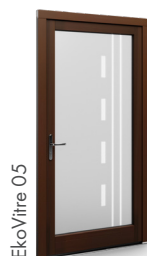

**eko
okna**

STILVOLLE TÜR MIT VERGLASUNG
EKO VITRE

Auffallen mit Eko Vitre

Unvergänglich schönes Äußeres, eine Menge an Verarbeitungsmöglichkeiten und größere Gebrauchseigenschaften der Verglasung wecken das Interesse der Architekten auf der ganzen Welt. Das hat uns dazu bewogen, eine neue Linie exklusiver, zeitloser Türpaneele zu entwickeln.

Zusammensetzung:

- VSG 44.4
- Sandgestrahlt nach einem Muster
- 18 mm - Zwischenrahmen + Argon
- VSG 44.2 Plth. XN

Max. Abmessungen **2200x950 mm**

Min. Abmessungen: **1700x700 mm**

Die Dicke der Paneele: **36 mm**